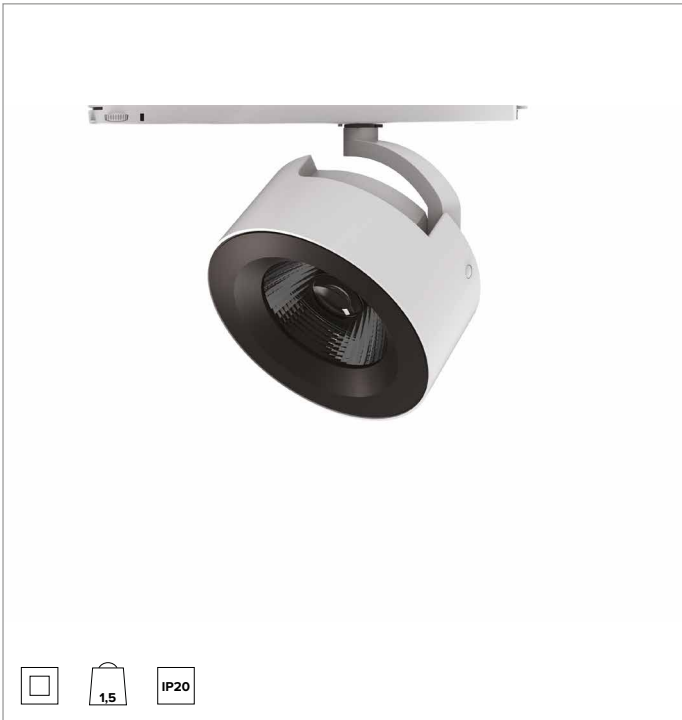

## T043MFH930ELPW | ZENO 180

### Projecteur professionnel LED orientable

		3000K	H(m)	D(m)	Emax(lx)	
		Ra90		27°		
		Fixture Power	57W	1	0.47	18316
		Source Flux	6061lm	2	0.94	4579
		Fixture Flux	3883lm	3	1.42	2035
		Efficacy	68lm/W	4	1.89	1145
TS1229	Imax=3022cd/klm	Imax	18316cd	5	2.36	733

#### CARACTÉRISTIQUES DE L'ÉCLAIRAGE

Version Flood avec optique hybride, composée de réflecteur en aluminium anodisé spéculaire, lentille en verre optique, support de la lentille en aluminium anodisé noir et écran holographique en PMMA.

#### CARACTÉRISTIQUES MÉCANIQUES

Corps optique réalisé en aluminium moulé sous pression et peint. Corps optique inclinable à -90° et orientable à 355° avec possibilité de blocage de l'orientation.

**Couleur et finition : Blanc platre**