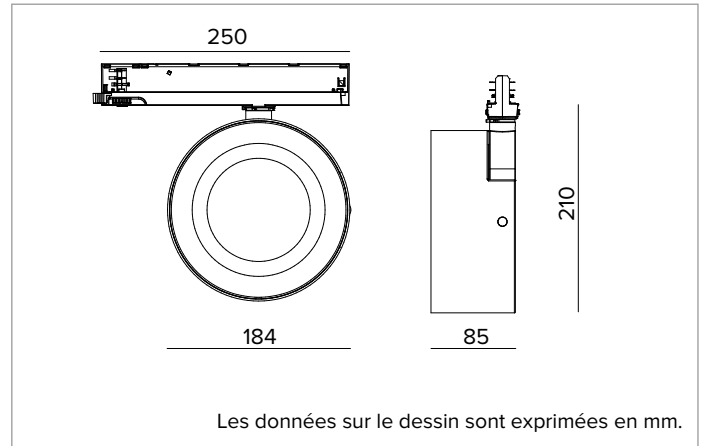

### Projecteur professionnel LED orientable

		3000K	H(m)	D(m)	Emax(lx)	
		Ra90		27°		
		Fixture Power	57W	1	0.47	18316
		Source Flux	6061lm	2	0.94	4579
		Fixture Flux	3883lm	3	1.42	2035
		Efficacy	68lm/W	4	1.89	1145
TS1229	Imax=3022cd/klm	Imax	18316cd	5	2.36	733